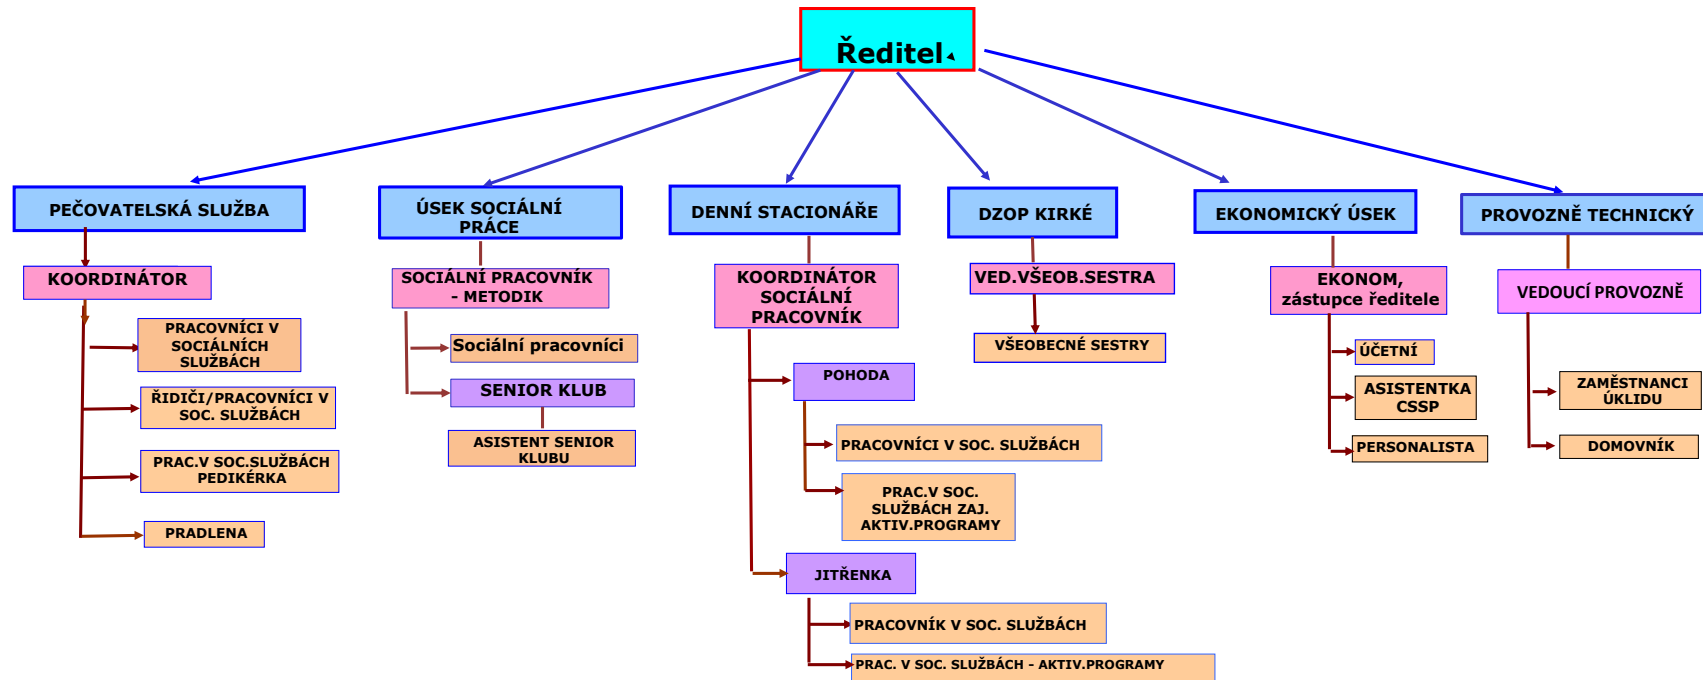

CENTRUM SOCIÁLNÍCH SLUŽEB A POMOCI CHRUDIM - ORGANIZAČNÍ SCHÉMA PLATNÉ OD 1. 12. 2018

Komentář:
 Ekonom zastupuje ředitele v běžných provozních záležitostech v době jeho nepřítomnosti

Ing. Dana Pilařová
 ředitelka