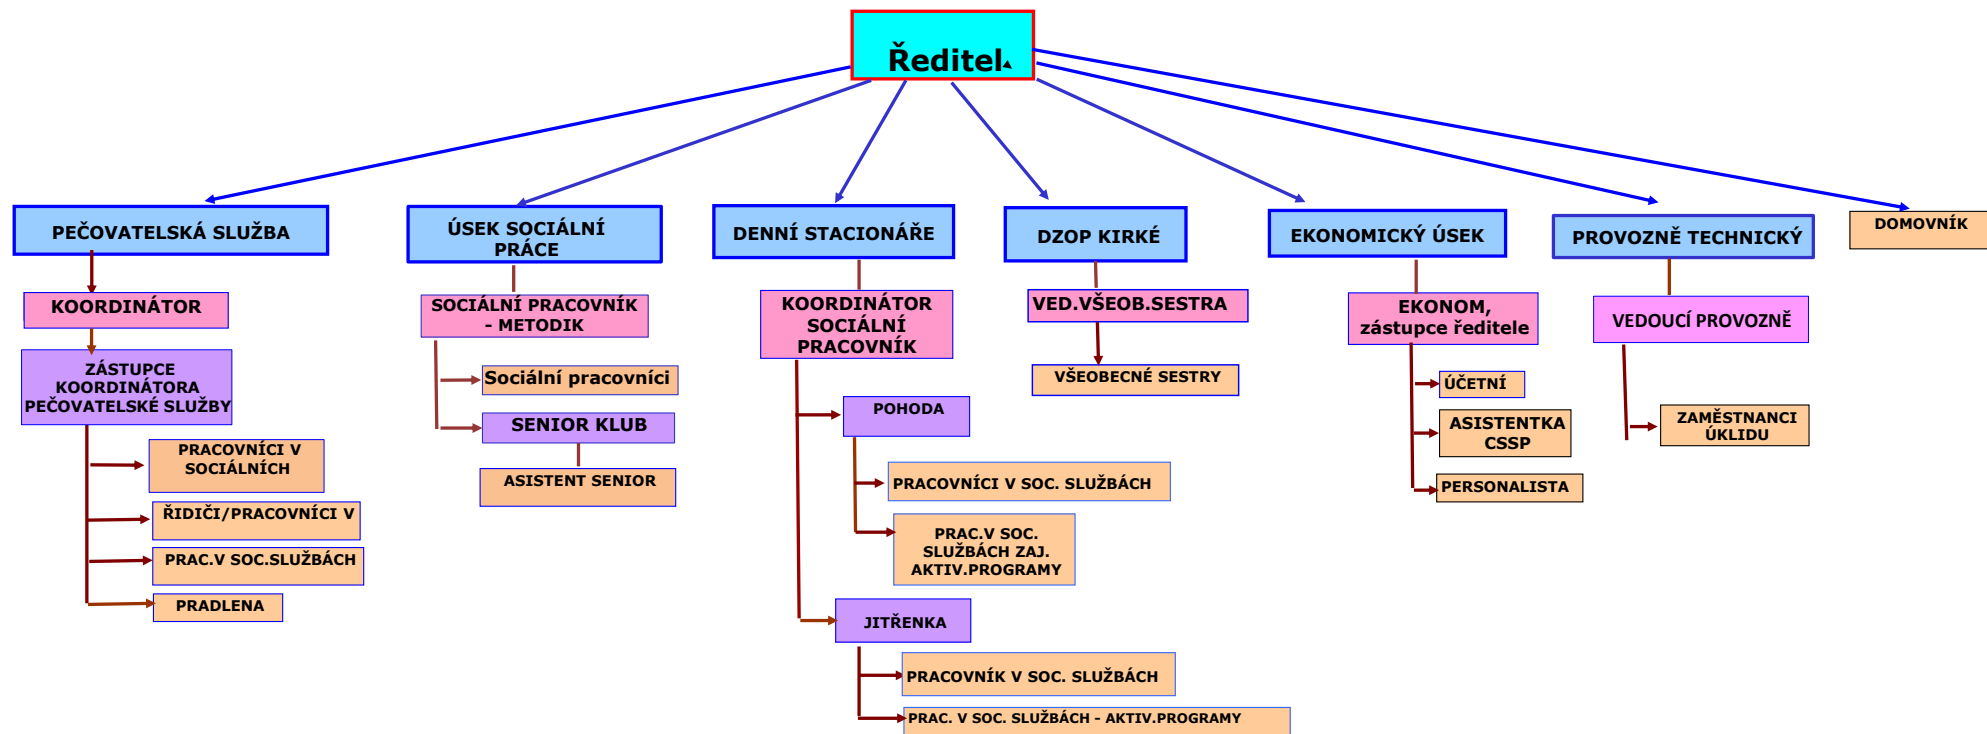

**CENTRUM SOCIÁLNÍCH SLUŽEB A POMOCI CHRUDIM - ORGANIZAČNÍ SCHÉMA PLATNÉ OD 1. 2. 2022**

*Komentář:*  
 Ekonom zastupuje ředitele v běžných provozních záležitostech v době jeho nepřítomnosti

**Ing. Dana Pilařová**  
 ředitelka