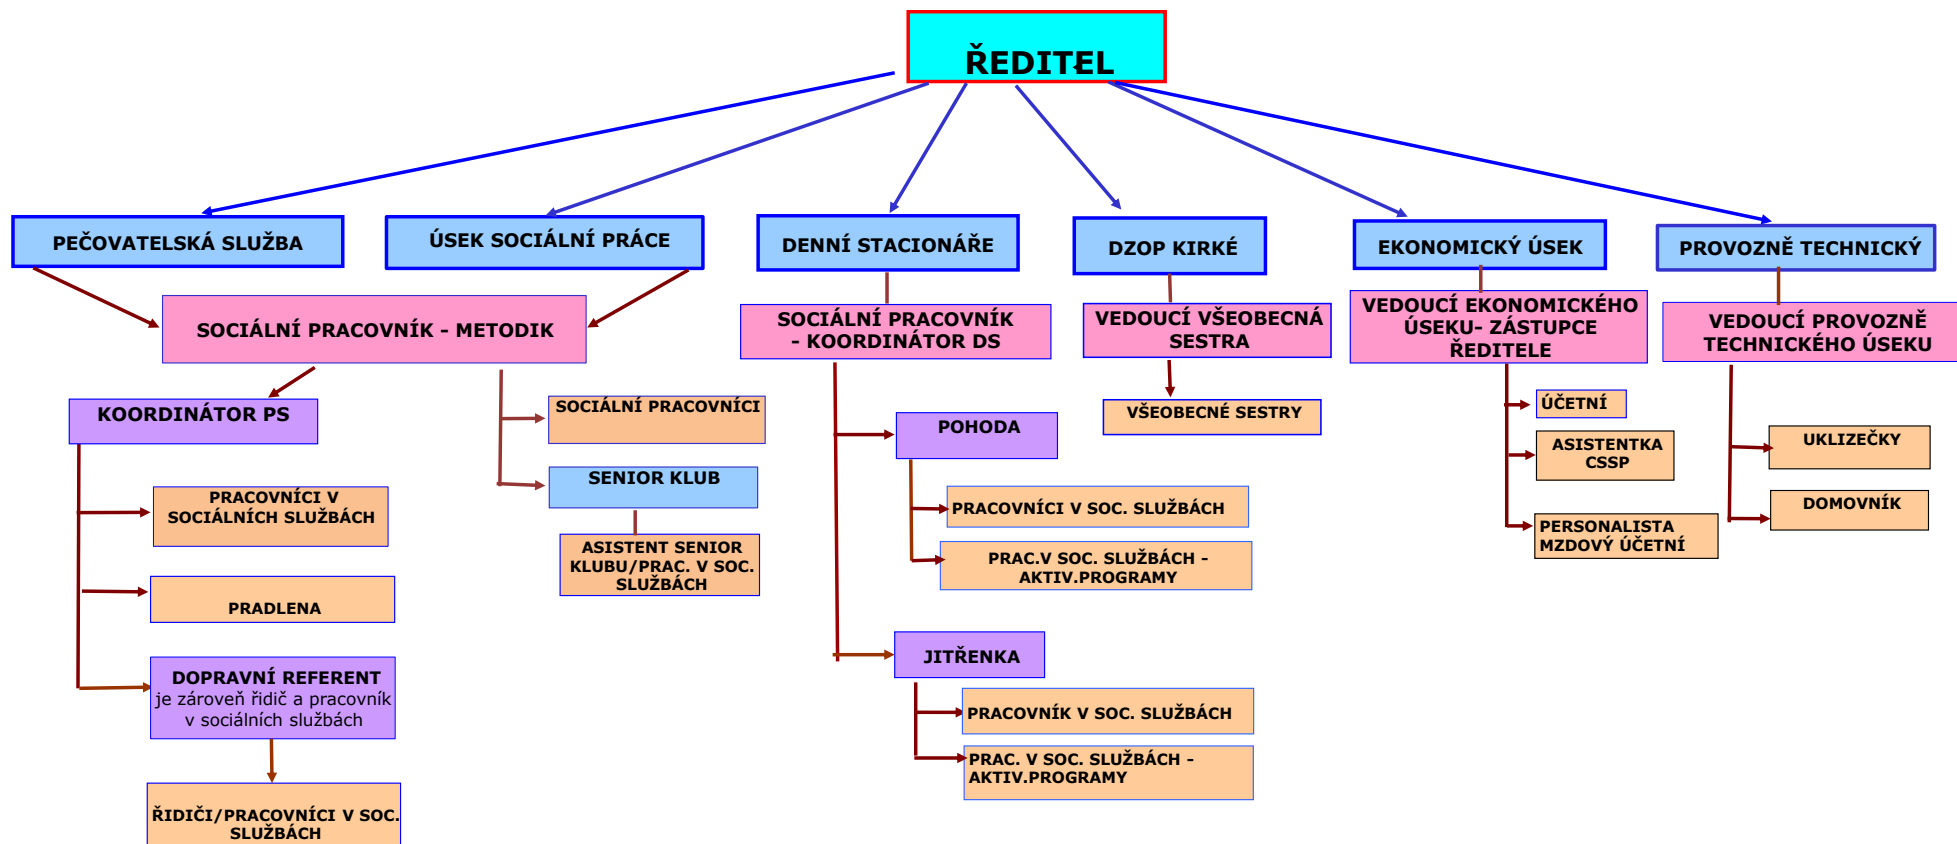

**CENTRUM SOCIÁLNÍCH SLUŽEB A POMOCI CHRUDIM - ORGANIZAČNÍ SCHÉMA PLATNÉ OD 1. 8. 2023**

**Komentář:**

Ekonom zastupuje ředitele v běžných provozních záležitostech v době jeho nepřítomnosti

**Mgr. Hana Darmovzalová**  
ředitelka

**Změna od 1.8.**

odstraněna pozice pracovník v sociálních službách- pedikérka  
upravena pracovní pozice pracovník v sociálních službách-pradlena  
pracovníci úklidu-uklizečky